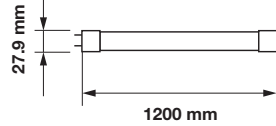

T8-Nano Plastic-120cm

18w VT-1277

SKU: 6263 - 3000K Warm White 3800157612135
SKU: 6273 - 4000K Day White 3800157615426
SKU: 6264 - 6400K White 3800157612142

Dummy Starter
Included